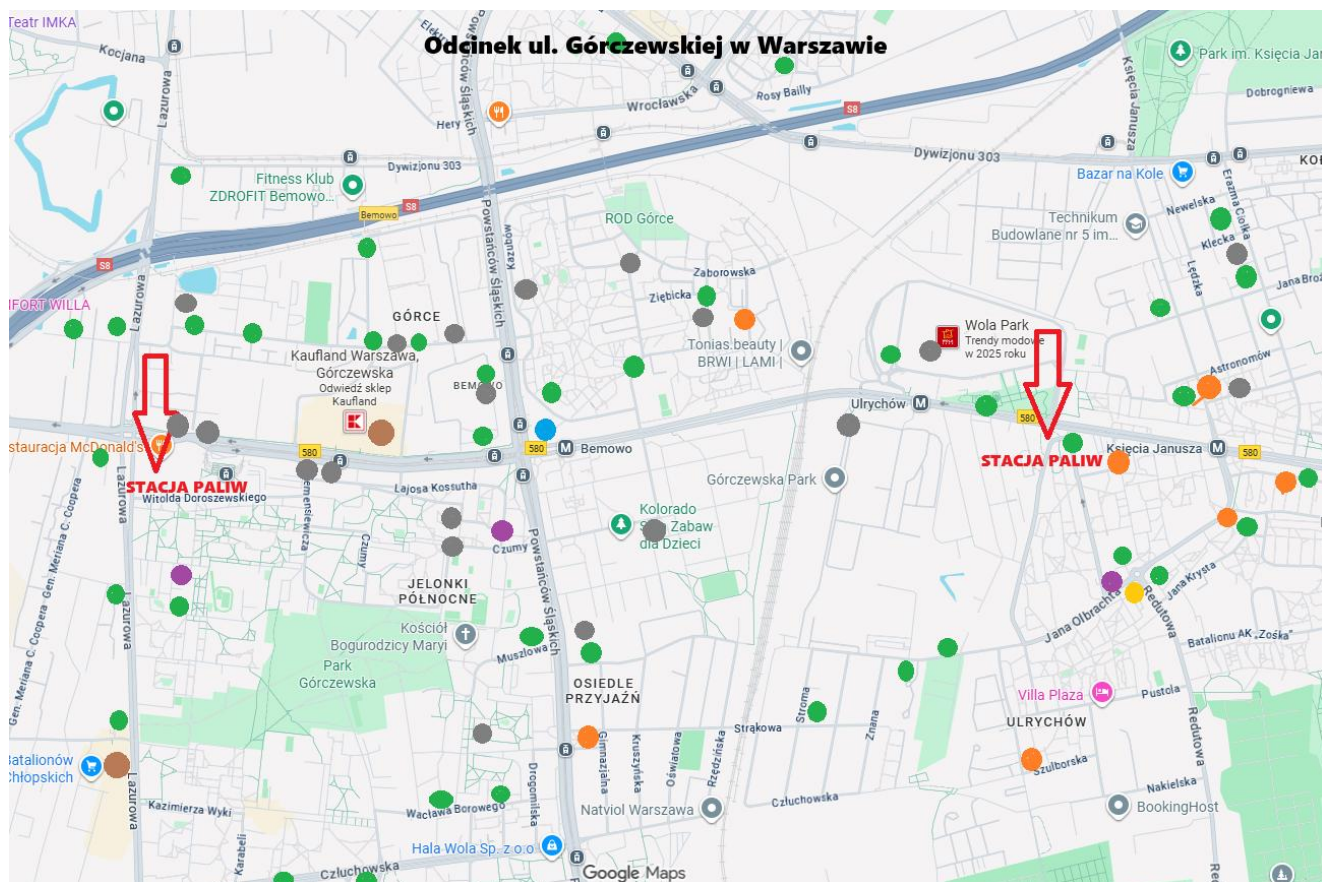

Odcinek ul. Górczewskiej w Warszawie

Legenda:

Zielony – Żabka

Pomarańczowy – Carrefour

Fioletowy – Biedronka

Niebieski – Lidl

Żółty – Społem

Brązowy – Kaufland

Szary – wszystkie pozostałe sklepy gdzie można kupić alkohol